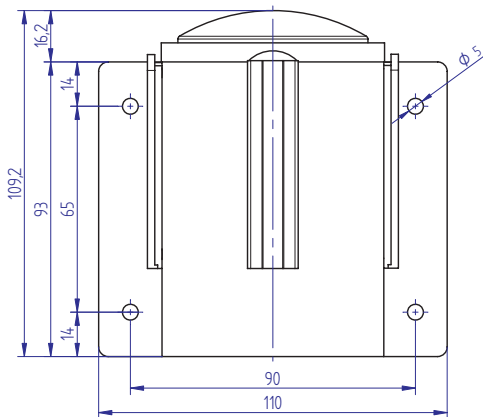

AUXILIARES > **POSTES GUIADO PEATONAL**
GP9

Cinta Guiado Peatonal de Pared

Documento Técnico

Propiedades

Cuerpo Metálico de gran resistencia.

Variedad de Colores y Acabados.

4 Puntos de anclaje.

Filminas Personalizables.

Peso: 0,6 Kg

Longitud de cinta: 2,30 m

La **Cinta Guiado Peatonal** completa la gama de Postes para el Guiado Peatonal con las mismas características.

Es un medio rápido y seguro de aislar provisionalmente zonas.

La **Cinta Guiado Peatonal** va fijada contra la pared mediante 4 puntos de anclaje y se suministra con una fijación mural de cinta que se coloca en la pared opuesta.

Dimensiones

Anclaje pared

Color Tapeta
verde
Rojo
Translúcido