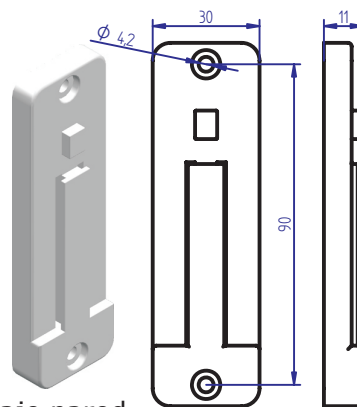

AUXILIARES > **POSTES GUIADO PEATONAL**
GP9

Cinta Guiado Peatonal de Pared

Documento Técnico

Propiedades

Cuerpo Metálico de gran resistencia.

Variedad de Colores y Acabados.

4 Puntos de anclaje.

Filminas Personalizables.

Peso: 0,6 Kg

Longitud de cinta: 2,30 m

La **Cinta Guiado Peatonal** completa la gama de Postes para el Guiado Peatonal con las mismas características.

Es un medio rápido y seguro de aislar provisionalmente zonas.

La **Cinta Guiado Peatonal** va fijada contra la pared mediante 4 puntos de anclaje y se suministra con una fijación mural de cinta que se coloca en la pared opuesta.

Dimensiones

Anclaje pared

Color Tapeta
verde
Rojo
Translúcido