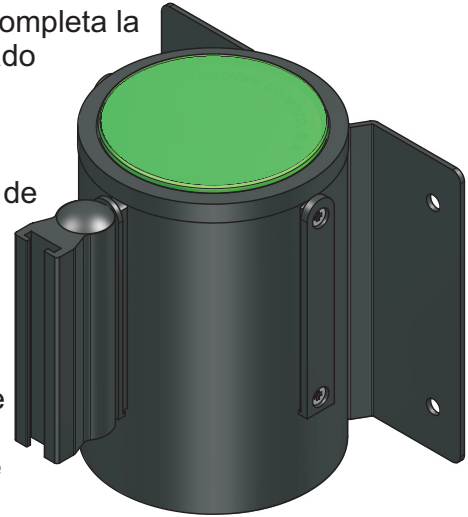

AUXILIARES > **POSTES GUIADO PEATONAL**
GP9

Cinta Guiado Peatonal de Pared

Documento Técnico

Propiedades

Cuerpo Metálico de gran resistencia.

Variedad de Colores y Acabados.

4 Puntos de anclaje.

Filminas Personalizables.

Peso: 0,6 Kg

Longitud de cinta: 2,30 m

La **Cinta Guiado Peatonal** completa la gama de Postes para el Guiado Peatonal con las mismas características.

Es un medio rápido y seguro de aislar provisionalmente zonas.

La **Cinta Guiado Peatonal** va fijada contra la pared mediante 4 puntos de anclaje y se suministra con una fijación mural de cinta que se coloca en la pared opuesta.

Dimensiones

Anclaje pared

Color Tapeta
verde
Rojo
Translúcido