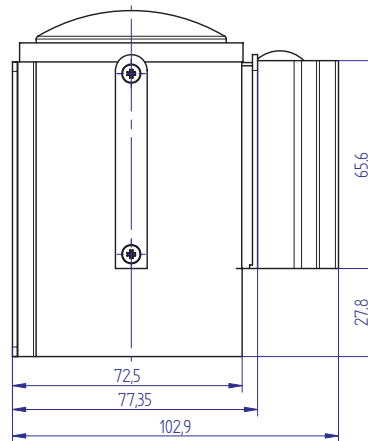

AUXILIARES > **POSTES GUIADO PEATONAL**
GP9

Cinta Guiado Peatonal de Pared

Documento Técnico

Propiedades

Cuerpo Metálico de gran resistencia.

Variedad de Colores y Acabados.

4 Puntos de anclaje.

Filminas Personalizables.

Peso: 0,6 Kg

Longitud de cinta: 2,30 m

La **Cinta Guiado Peatonal** completa la gama de Postes para el Guiado Peatonal con las mismas características.

Es un medio rápido y seguro de aislar provisionalmente zonas.

La **Cinta Guiado Peatonal** va fijada contra la pared mediante 4 puntos de anclaje y se suministra con una fijación mural de cinta que se coloca en la pared opuesta.

Dimensiones

Anclaje pared

Color Tapeta
verde
Rojo
Translúcido