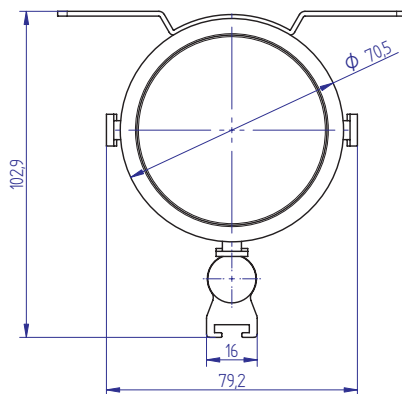

AUXILIARES > **POSTES GUIADO PEATONAL**
GP9

Cinta Guiado Peatonal de Pared

Documento Técnico

Propiedades

Cuerpo Metálico de gran resistencia.

Variedad de Colores y Acabados.

4 Puntos de anclaje.

Filminas Personalizables.

Peso: 0,6 Kg

Longitud de cinta: 2,30 m

La **Cinta Guiado Peatonal** completa la gama de Postes para el Guiado Peatonal con las mismas características.

Es un medio rápido y seguro de aislar provisionalmente zonas.

La **Cinta Guiado Peatonal** va fijada contra la pared mediante 4 puntos de anclaje y se suministra con una fijación mural de cinta que se coloca en la pared opuesta.

Dimensiones

Anclaje pared

Color Tapeta
verde
Rojo
Translúcido